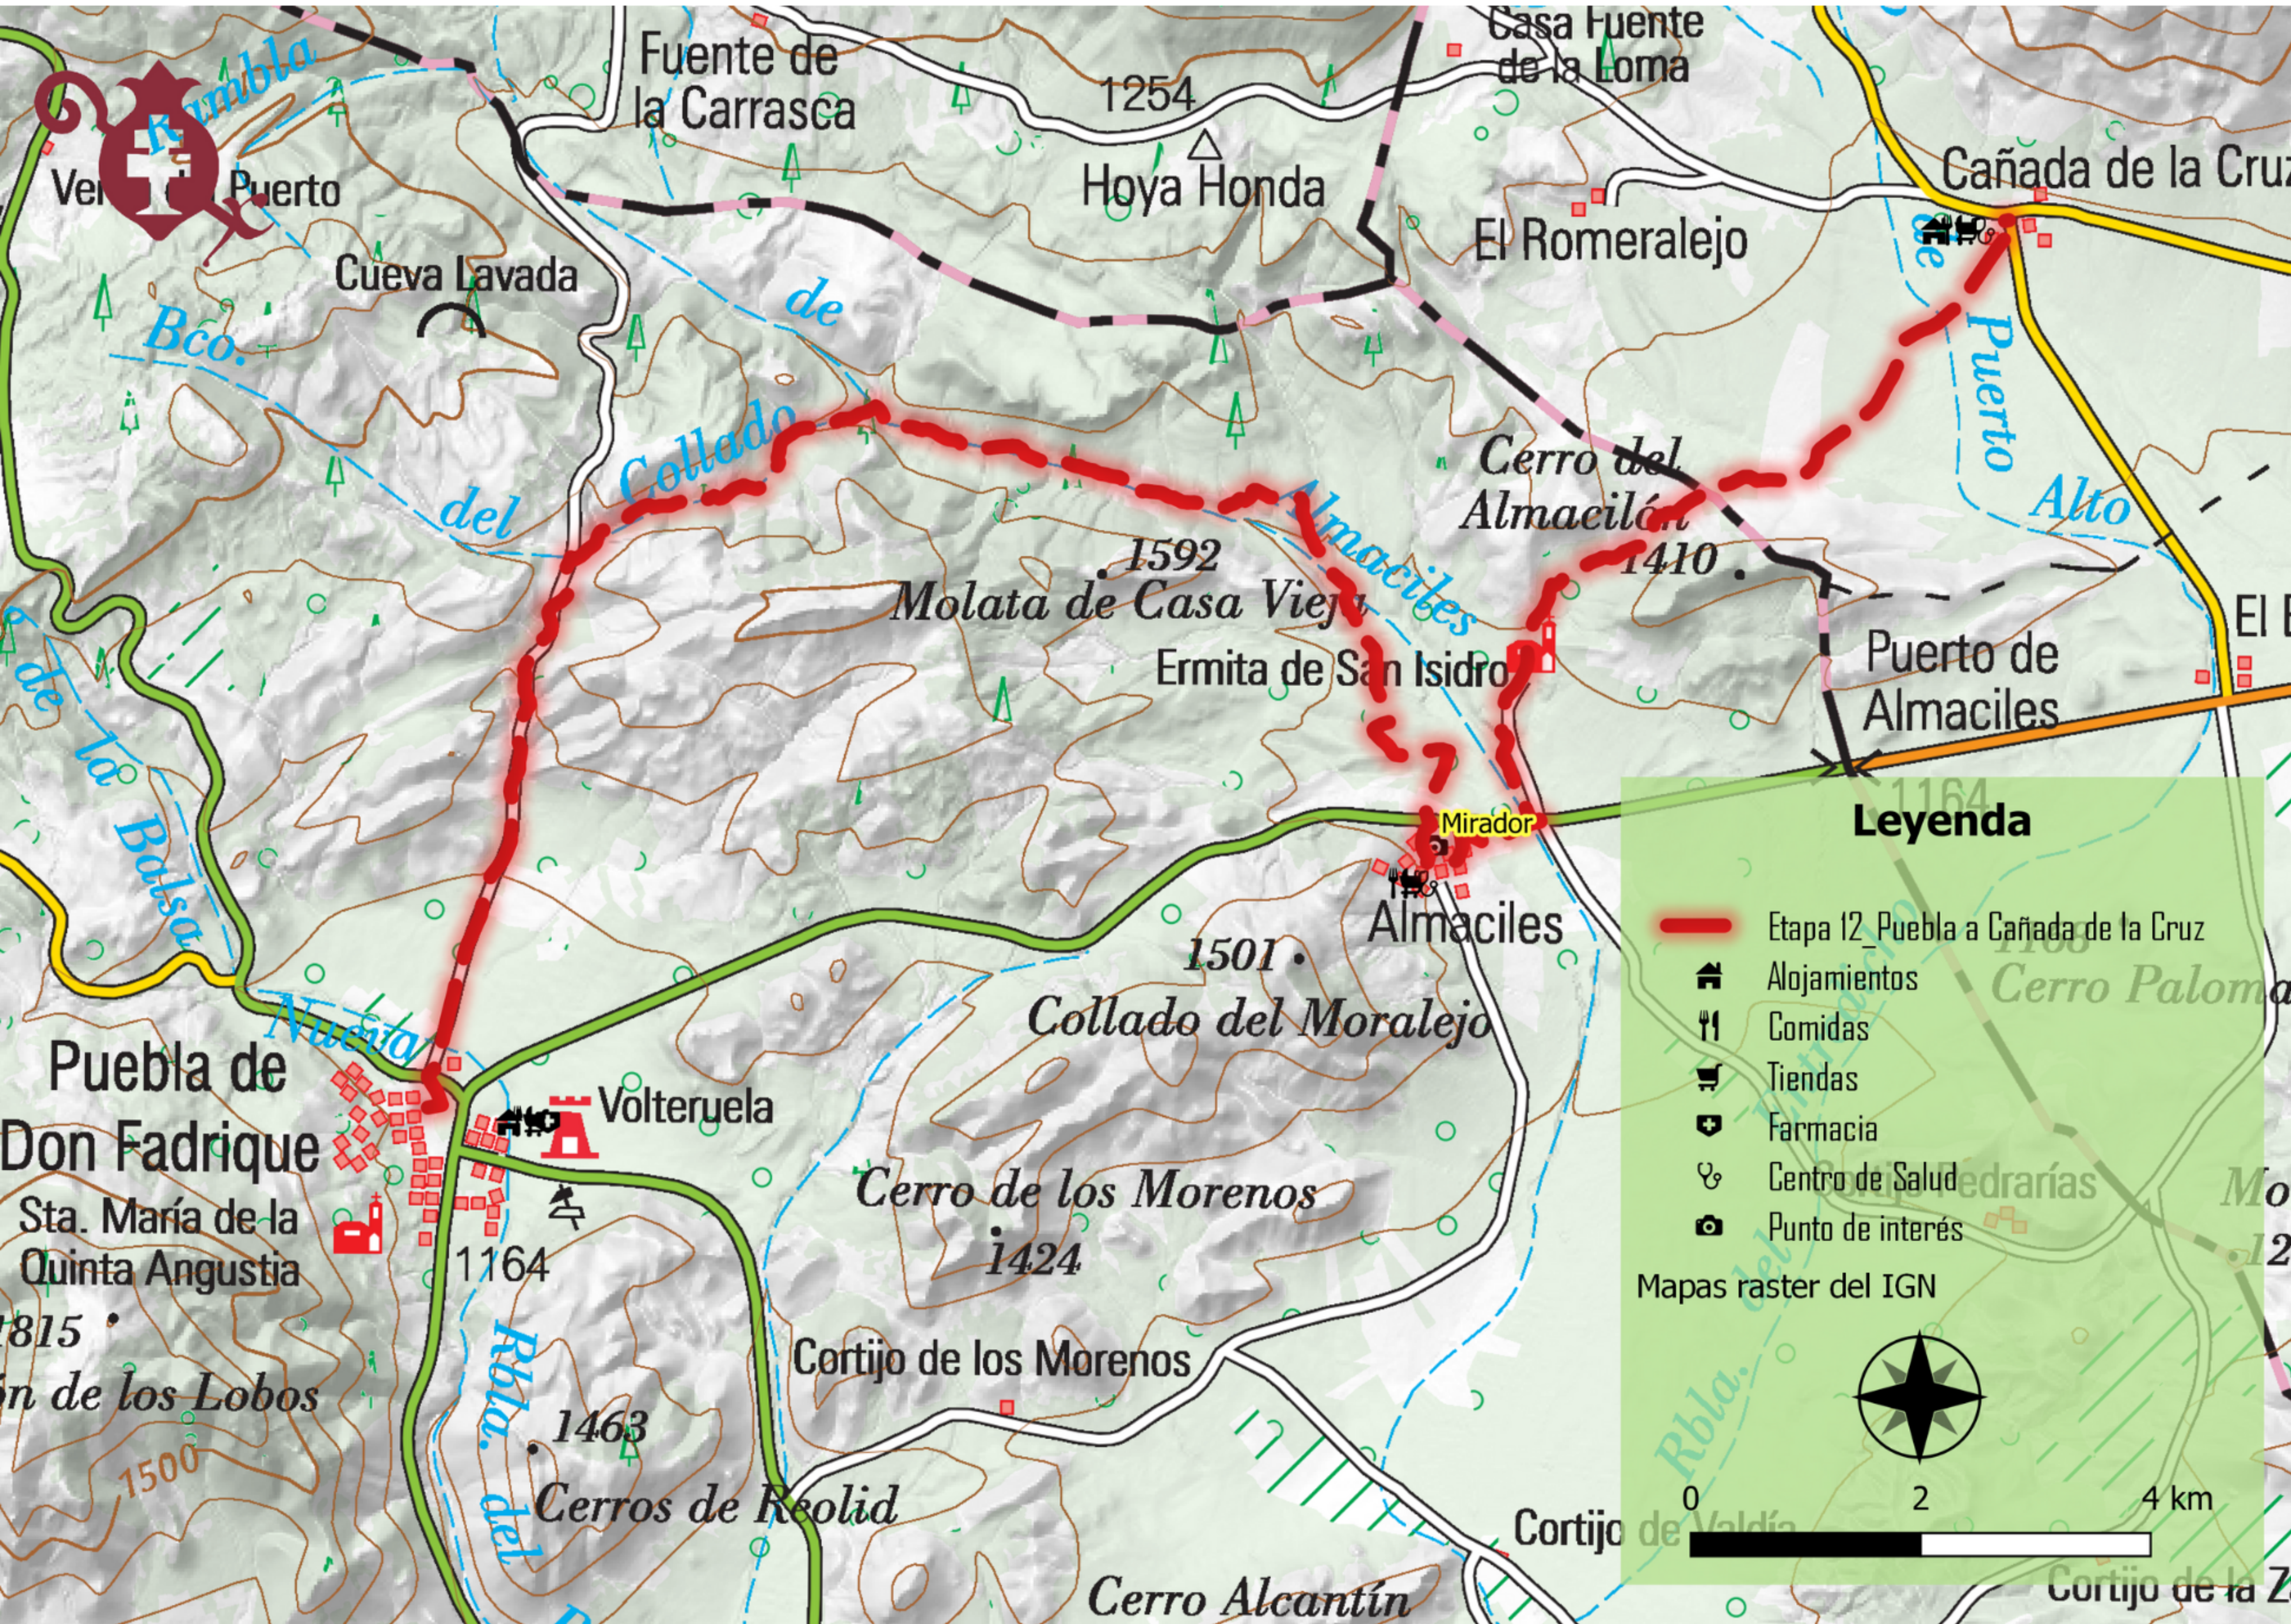

Etapa 12

PUEBLA D. FADRIQUE 1164m

CAÑADA DE LA CRUZ 1278m