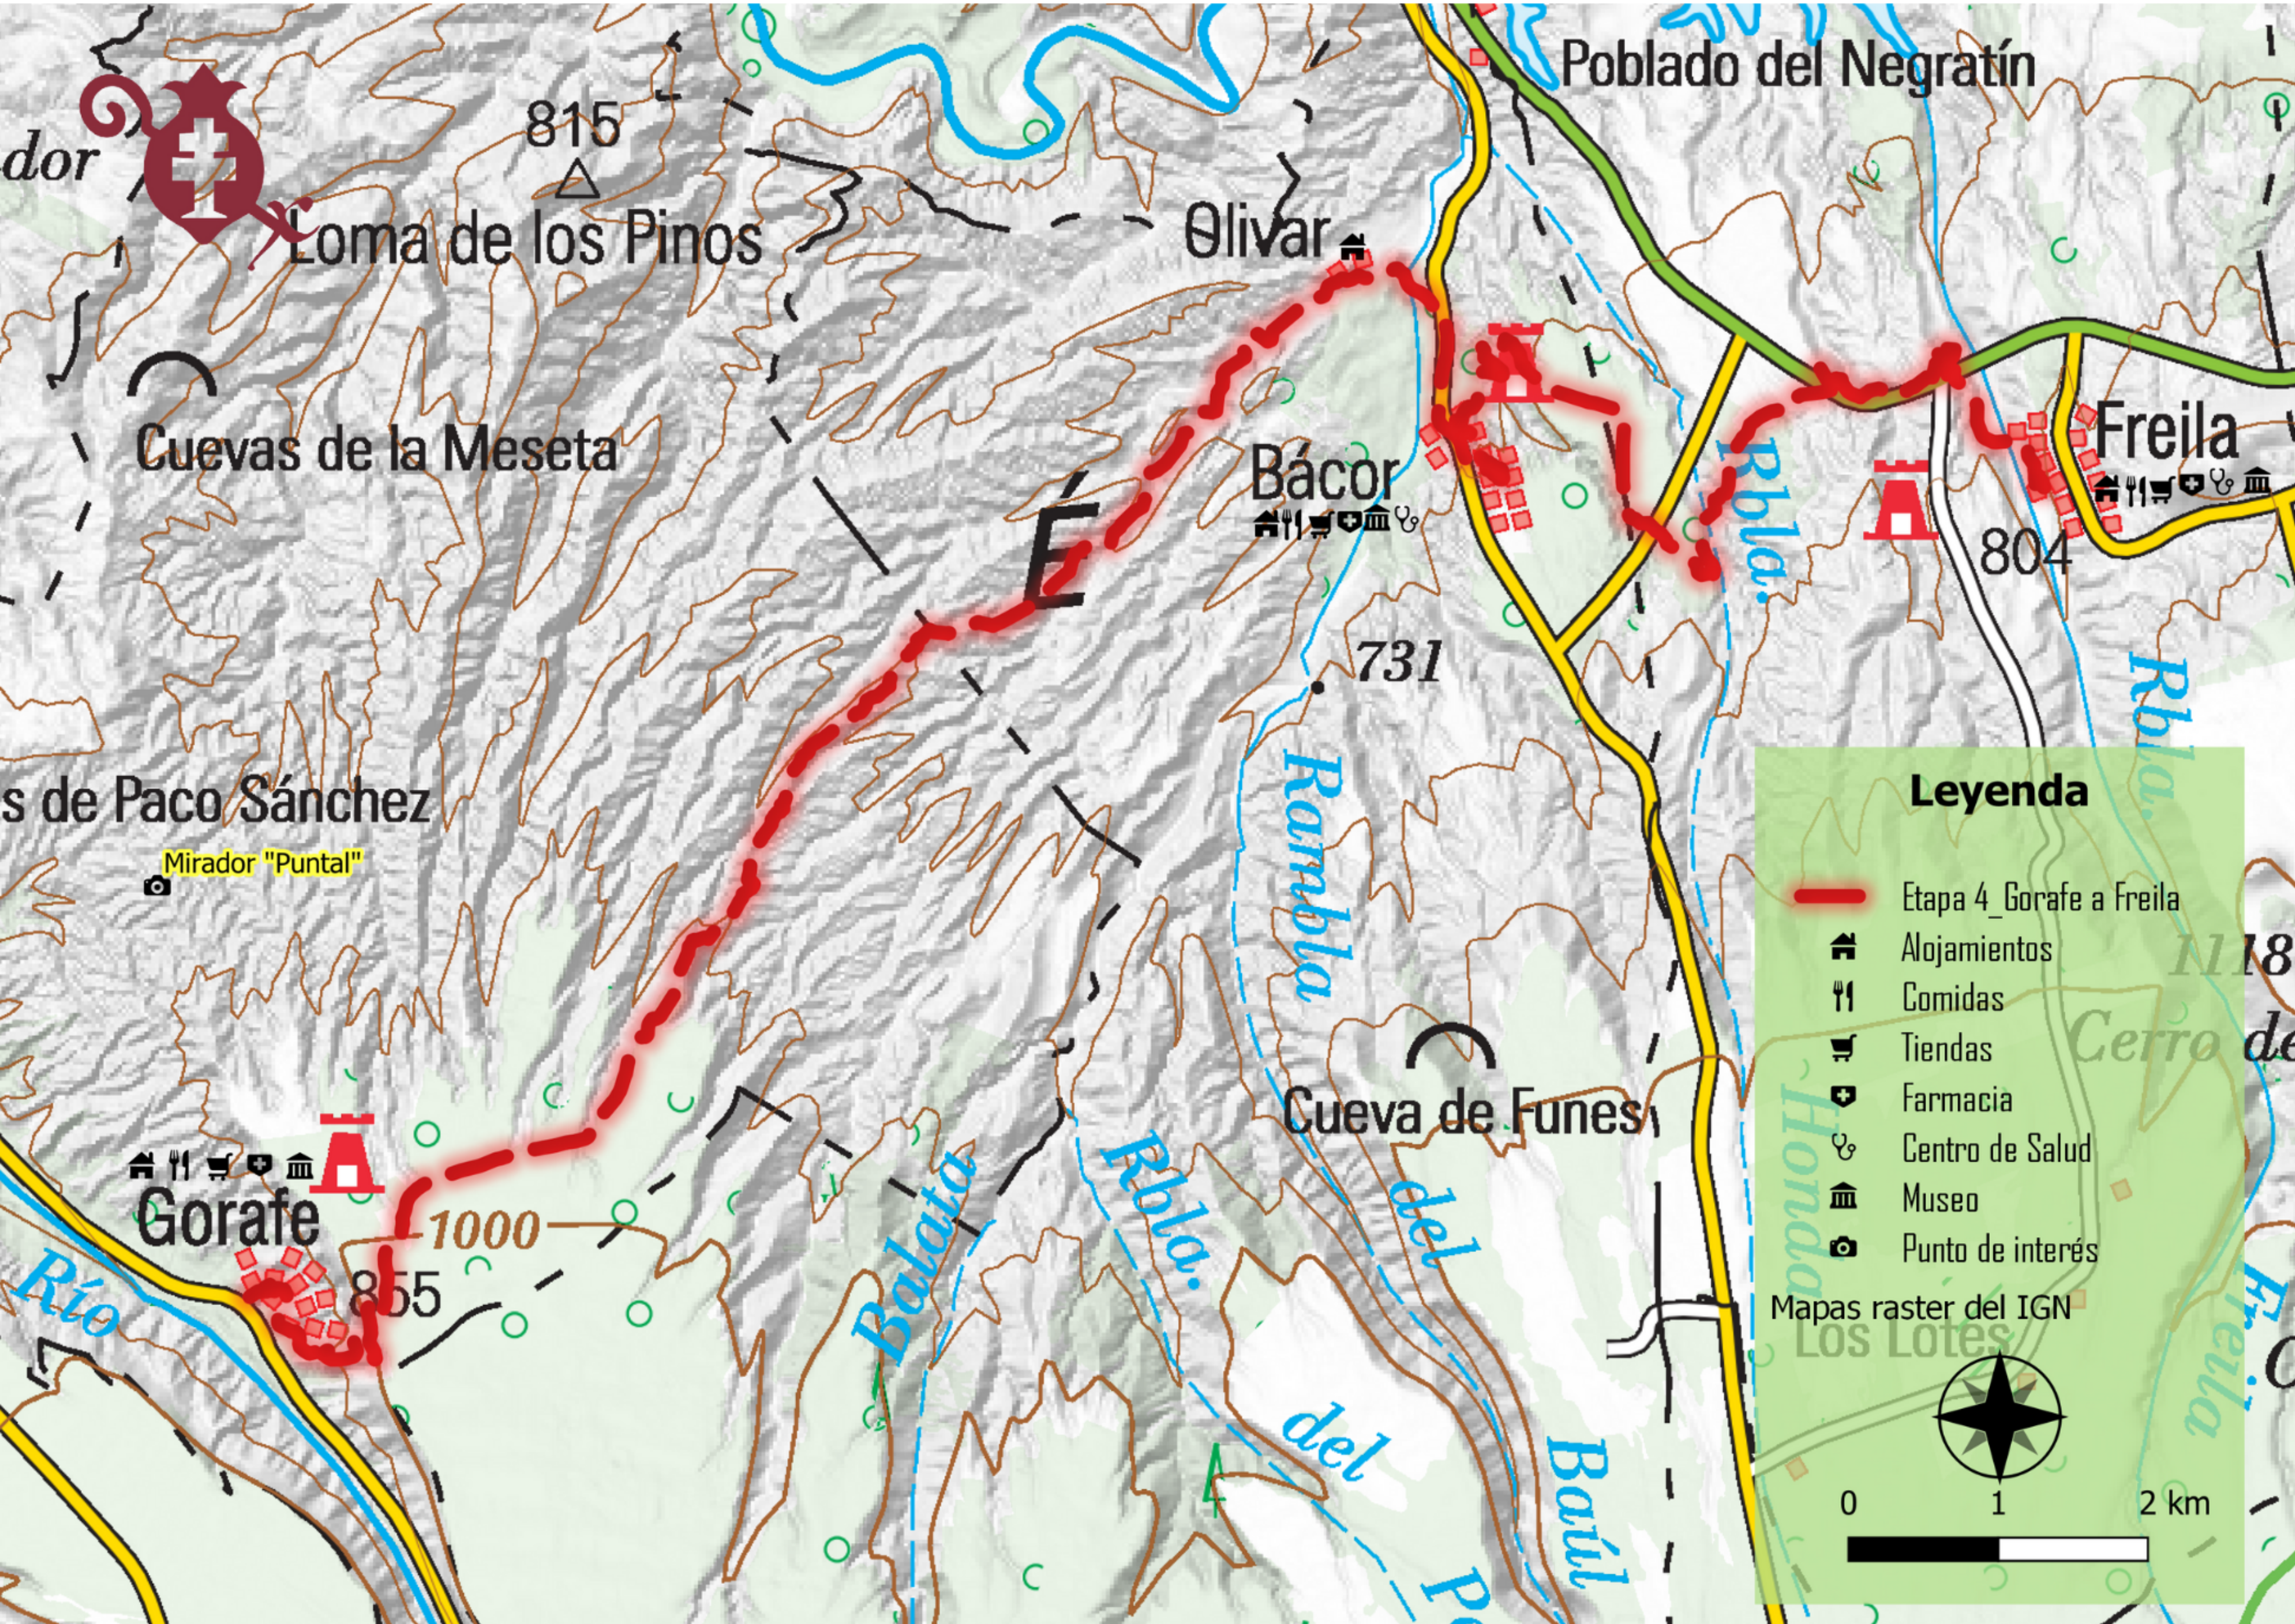

Etapa 4

24,6 km

433 m

6h 15'

2h 30'

GORAFE 847m

FREILA 802m