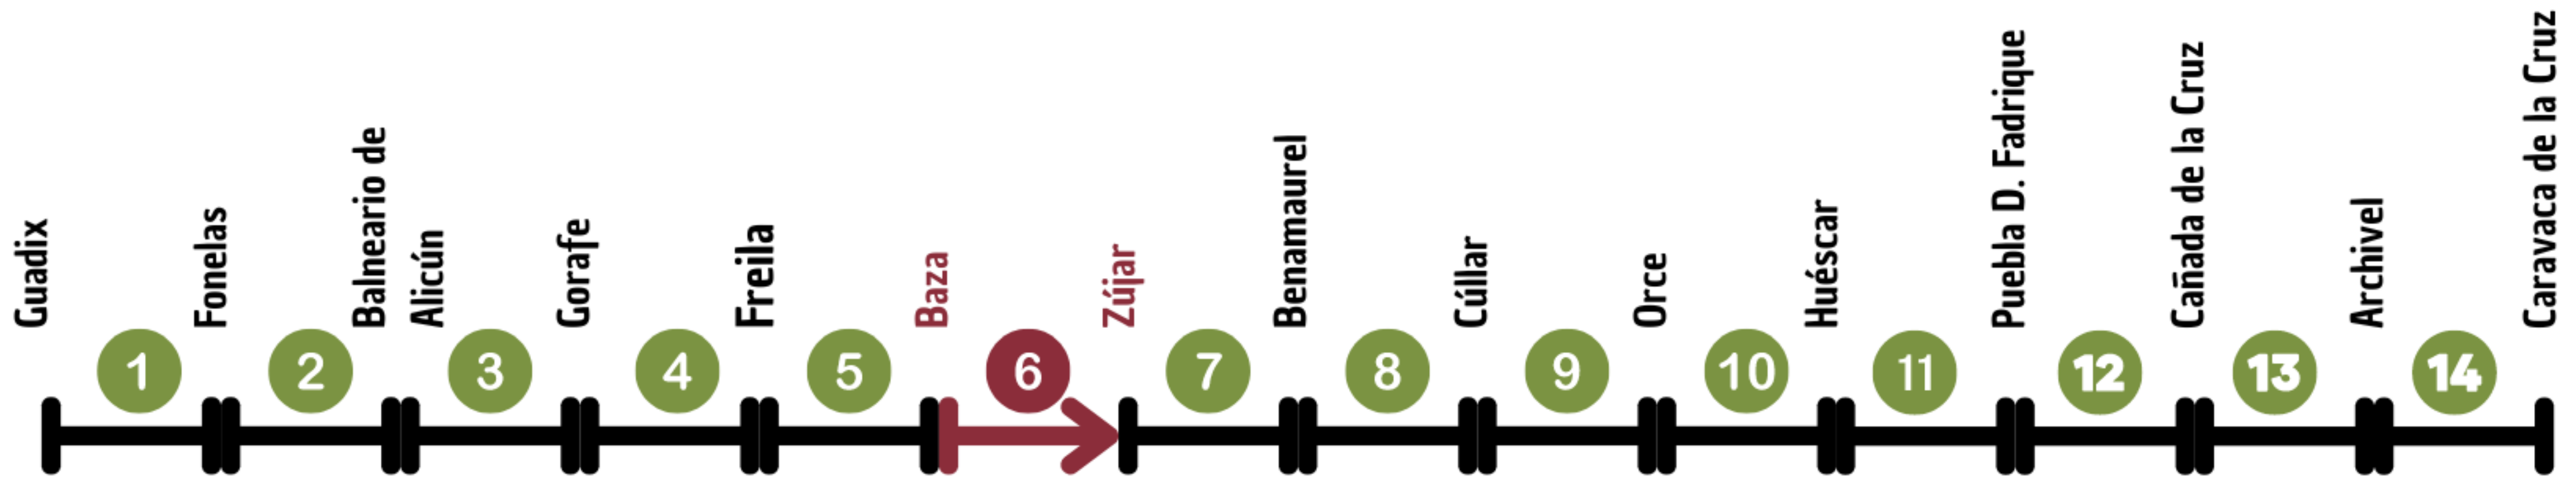

Etapa 6

29,5 km

670m

8h 15'

3h 00'

▶ BAZA 849m

ZÚJAR 783m