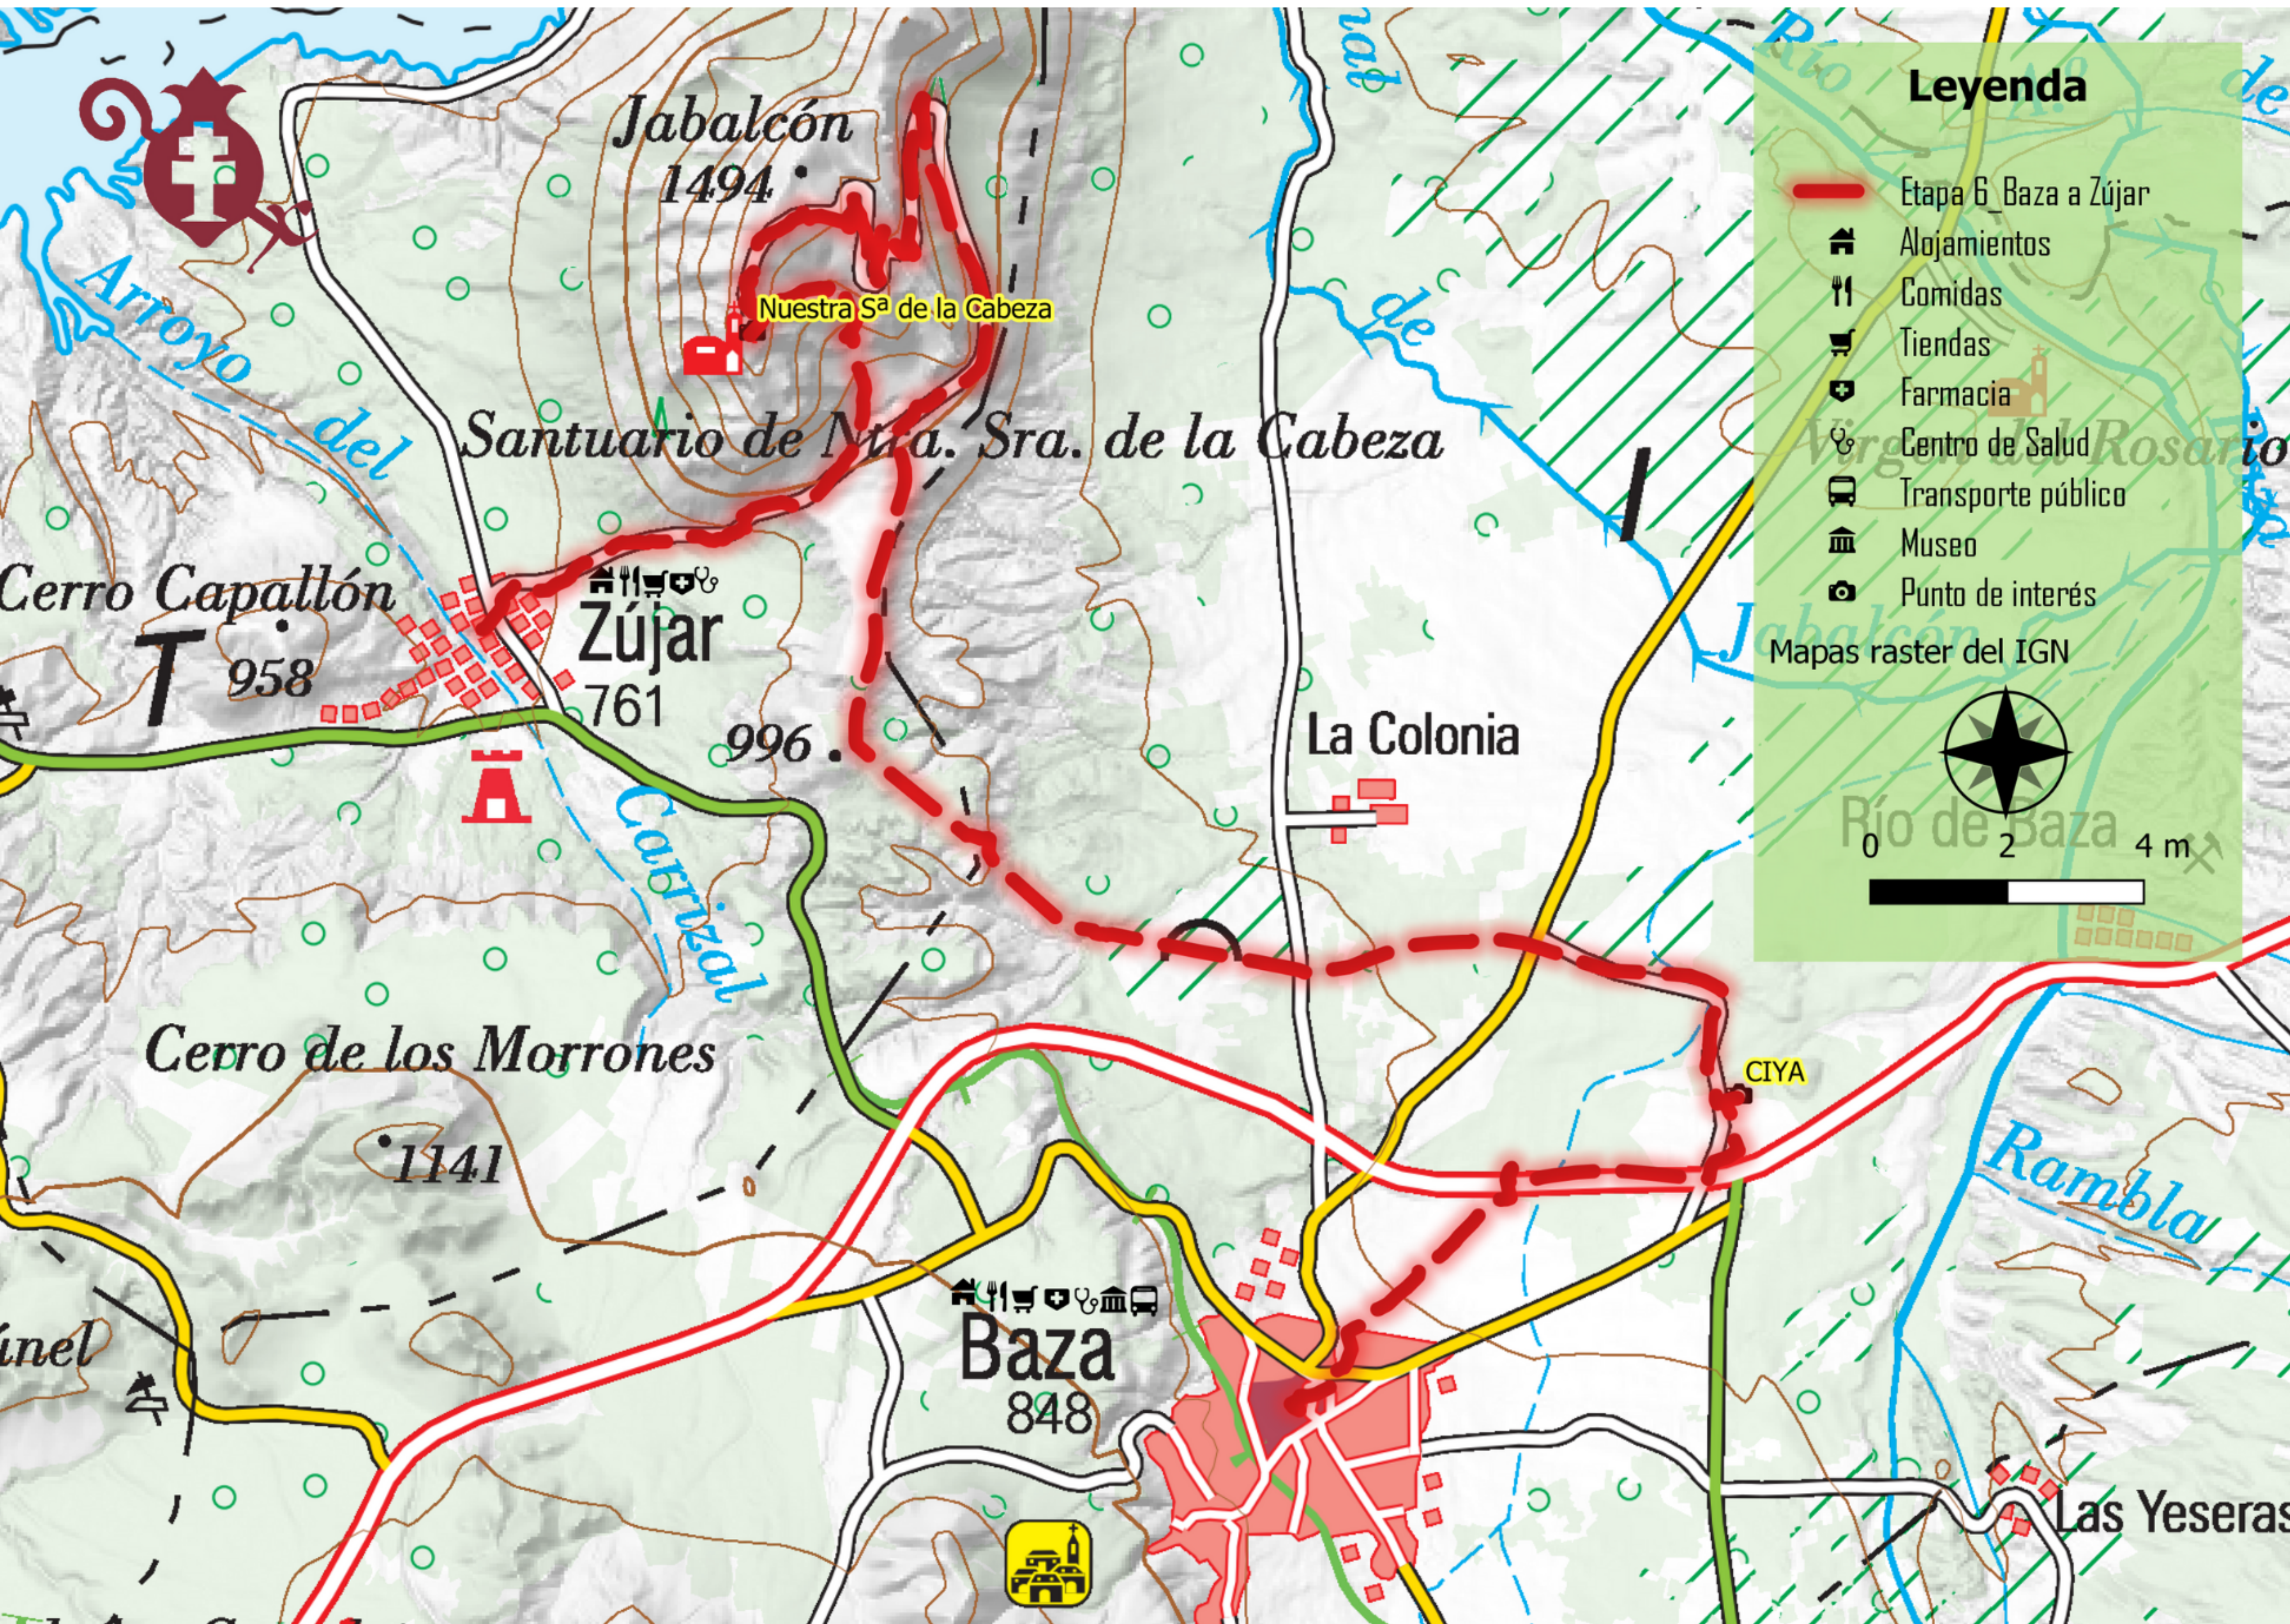

Etapa 6

29,5 km

670m

8h 15'

3h 00'

▶ BAZA 849m

ZÚJAR 783m