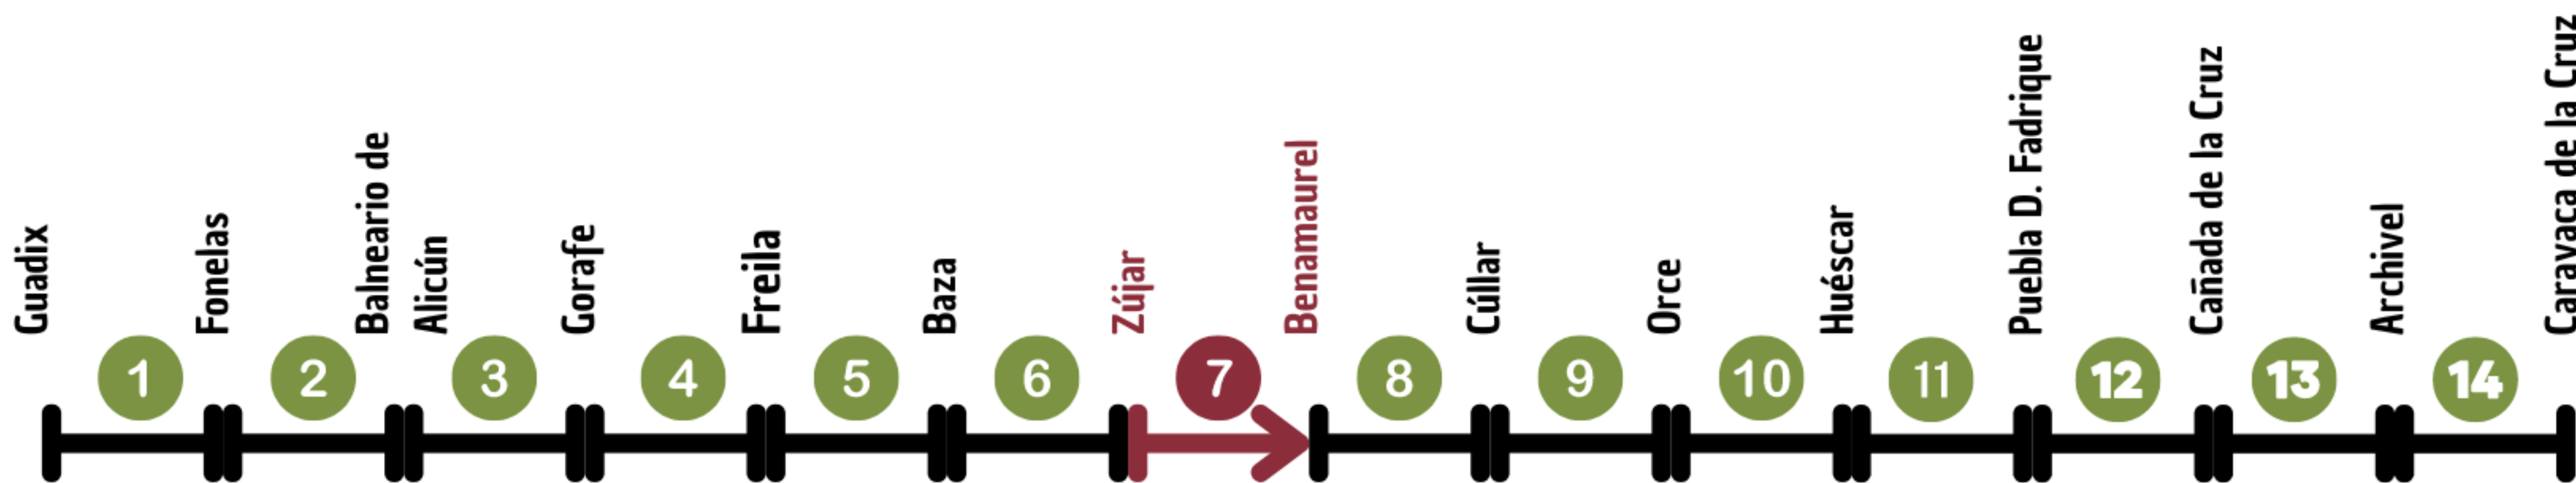

Etapa 7

22,2 km

327 m

6h 00'

1h 30'

ZÚJAR 776m

BENAMAUREL 716m