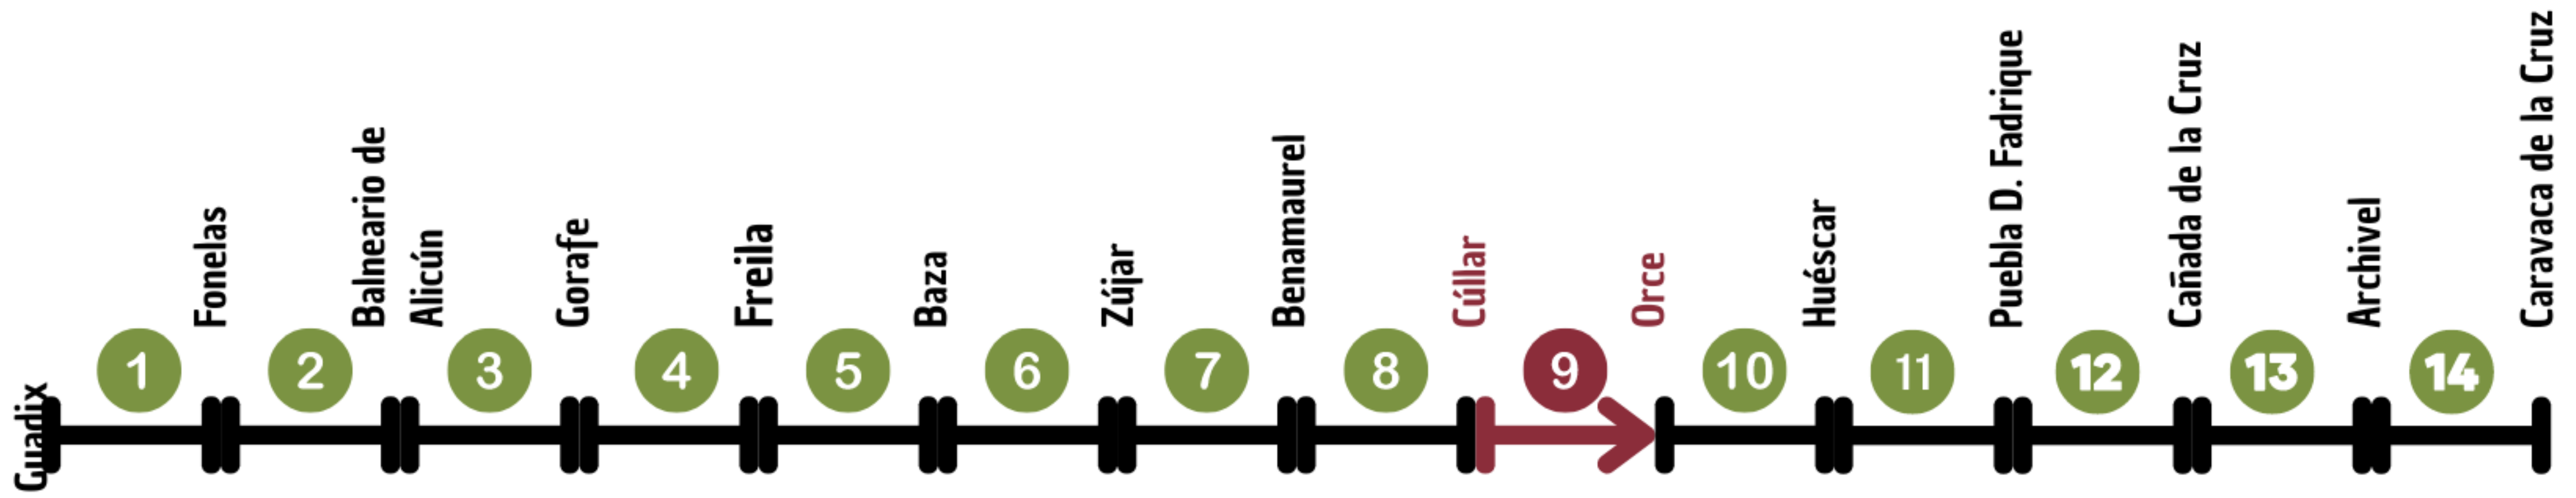

Etapa 9

26,5 km

285 m

6h 50'

2h 15'

▶ CÚLLAR 894m

ORCE 932m